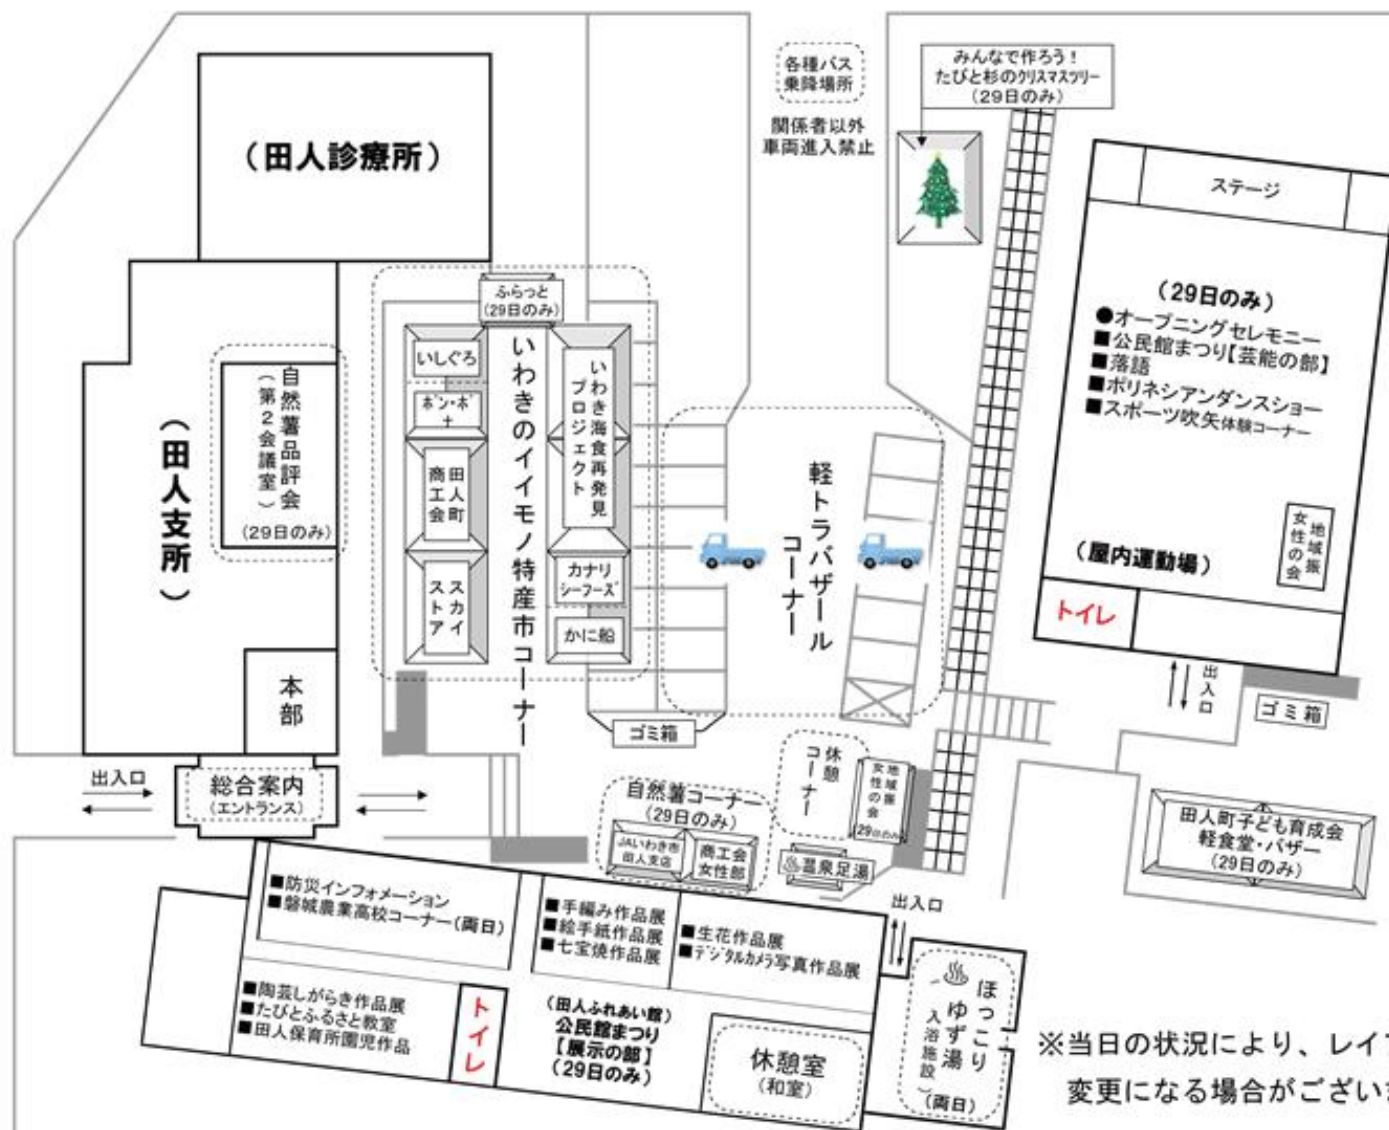

たびとほっこり祭・田人公民館まつり 会場案内図

(地方道勿来浅川線)

至遠野

至植田

(県道旅人勿来線)

至入旅人

※当日の状況により、レイアウトが変更になる場合がございます。